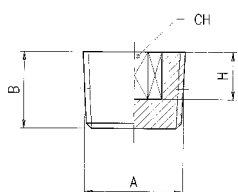

# 3025

TAPPO MASCHIO CONICO - MALE PLUG (TAPER)

A	B	H	CH	Conf. Pack.
1/8	7.5	5	5	50
1/4	10	7	6	50
3/8	11	7	8	50
1/2	13	8	10	25

ТАШЕВ-ГАЛВИНГ ООТД  
www.tashev-galving.com